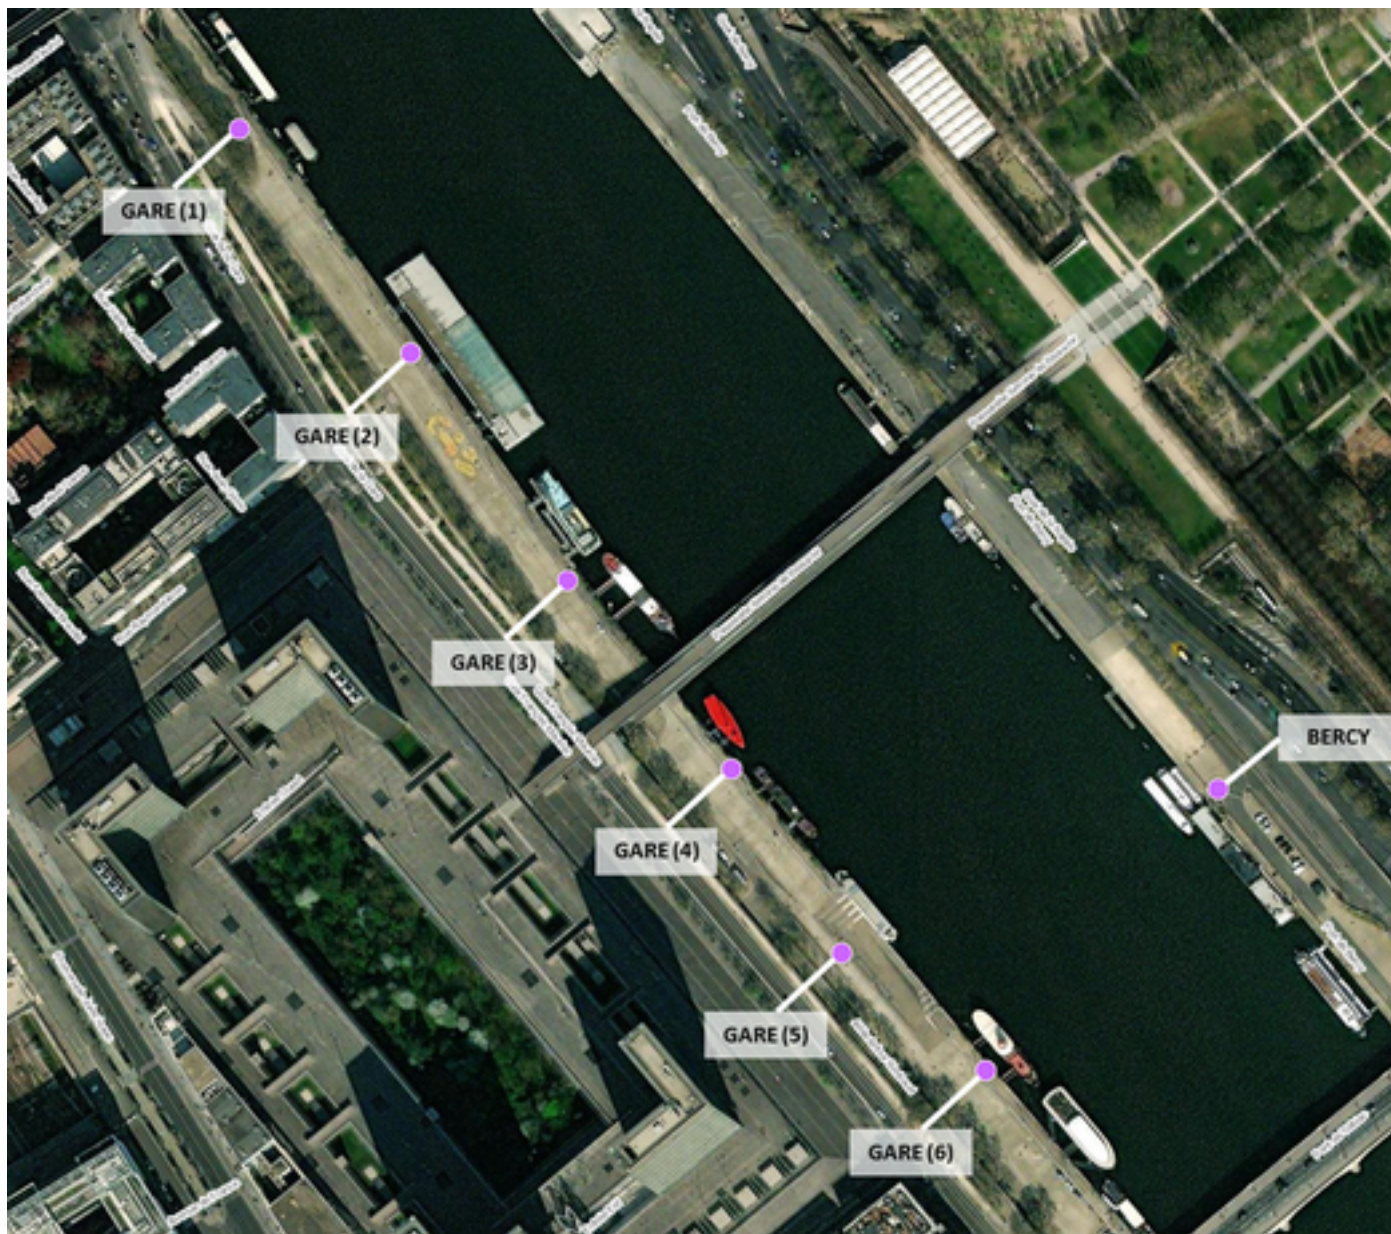

# Capteurs méduse PORTS GARE-BERCY

2026 / sem. 13 (du 23/03/2026 au 29/03/2026)

*NB : Chaque capteur est désigné par le nom de la rue dans laquelle il est implanté*

# Capteurs méduse PORTS GARE-BERCY