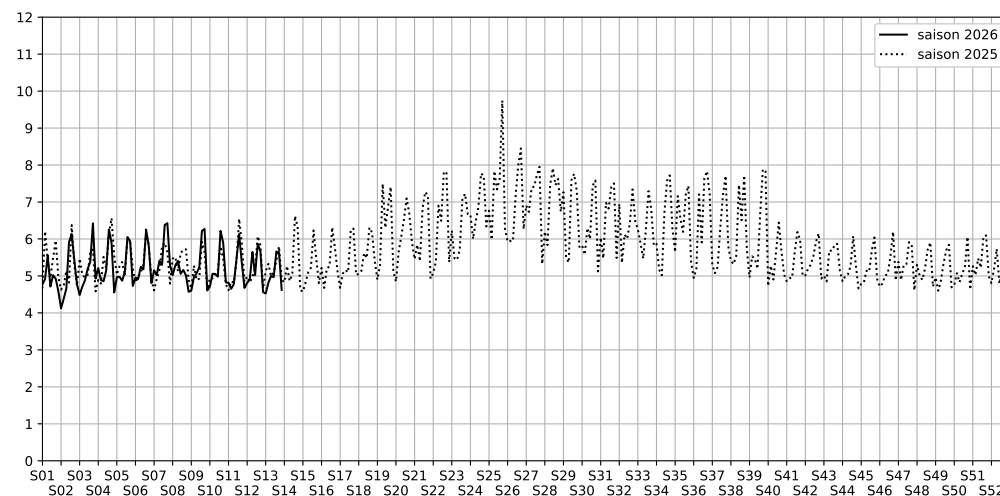

Indice Harmonica Nuit [22h-06h]
Comparaison avec saison précédente à jour équivalent