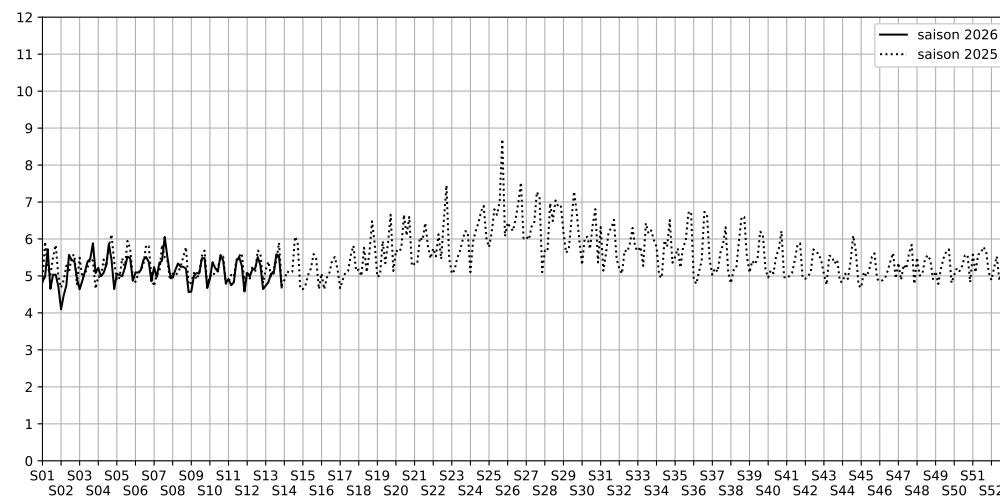

Indice Harmonica Nuit [22h-06h]
Comparaison avec saison précédente à jour équivalent