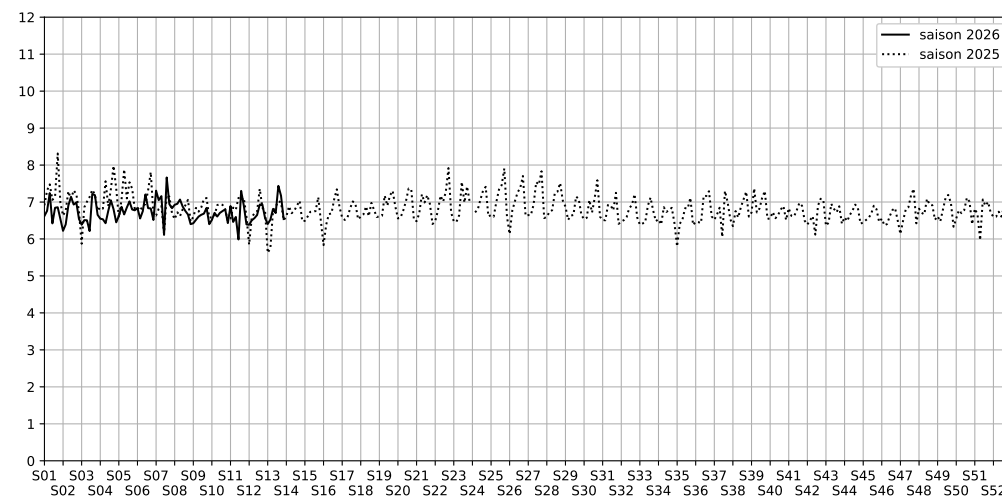

Indice Harmonica Nuit [22h-06h]
Comparaison avec saison précédente à jour équivalent