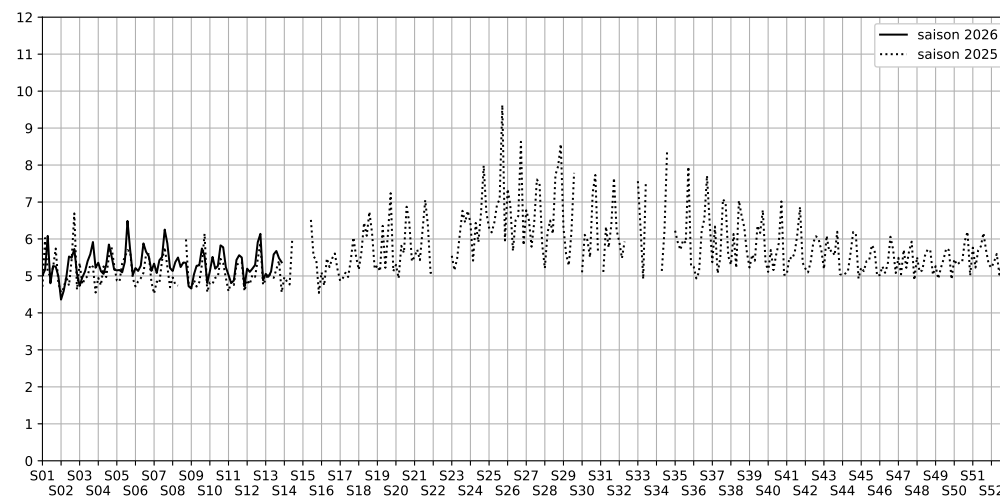

Indice Harmonica Nuit [22h-06h]
Comparaison avec saison précédente à jour équivalent