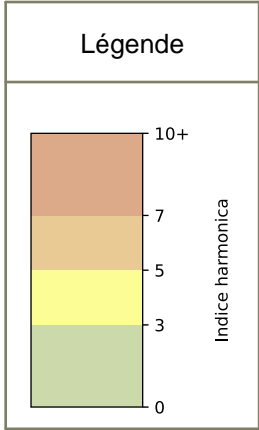

## 2026 / sem. 13 (du 23/03/2026 au 29/03/2026)

**SYNTHÈSE DES SITES SUR LA SEMAINE**  
**Par Indice Harmonica nocturne [22h-06h] décroissant**

	Nuit du lundi 23/03/2026 au mardi 24/03/2026	Nuit du mardi 24/03/2026 au mercredi 25/03/2026	Nuit du mercredi 25/03/2026 au jeudi 26/03/2026	Nuit du jeudi 26/03/2026 au vendredi 27/03/2026	Nuit du vendredi 27/03/2026 au samedi 28/03/2026	Nuit du samedi 28/03/2026 au dimanche 29/03/2026	Nuit du dimanche 29/03/2026 au lundi 30/03/2026
<b>1</b>	BERCY (6,4)	BERCY (6,5)	BERCY (6,8)	BERCY (6,7)	BERCY (7,4)	BERCY (7,2)	BERCY (6,5)
<b>2</b>	GARE (5) (5,1)	GARE (6) (5,2)	GARE (5) (5,1)	GARE (5) (5,6)	GARE (5) (5,7)	GARE (1) (5,8)	GARE (5) (5,4)
<b>3</b>	GARE (6) (4,9)	GARE (5) (5,0)	GARE (4) (5,1)	GARE (1) (5,1)	GARE (3) (5,7)	GARE (3) (5,6)	GARE (6) (5,2)
<b>4</b>	GARE (4) (4,7)	GARE (4) (4,8)	GARE (6) (5,1)	GARE (4) (5,1)	GARE (4) (5,6)	GARE (5) (5,5)	GARE (4) (4,7)
<b>5</b>	GARE (1) (4,7)	GARE (1) (4,8)	GARE (1) (5,0)	GARE (3) (5,0)	GARE (1) (5,6)	GARE (4) (5,5)	GARE (1) (4,7)
<b>6</b>	GARE (2) (4,5)	GARE (3) (4,8)	GARE (3) (5,0)	GARE (6) (5,0)	GARE (6) (5,6)	GARE (2) (5,4)	GARE (3) (4,6)
<b>7</b>	GARE (3) (4,5)	GARE (2) (4,7)	GARE (2) (4,9)	GARE (2) (4,8)	GARE (2) (5,4)	GARE (6) (5,3)	GARE (2) (4,5)