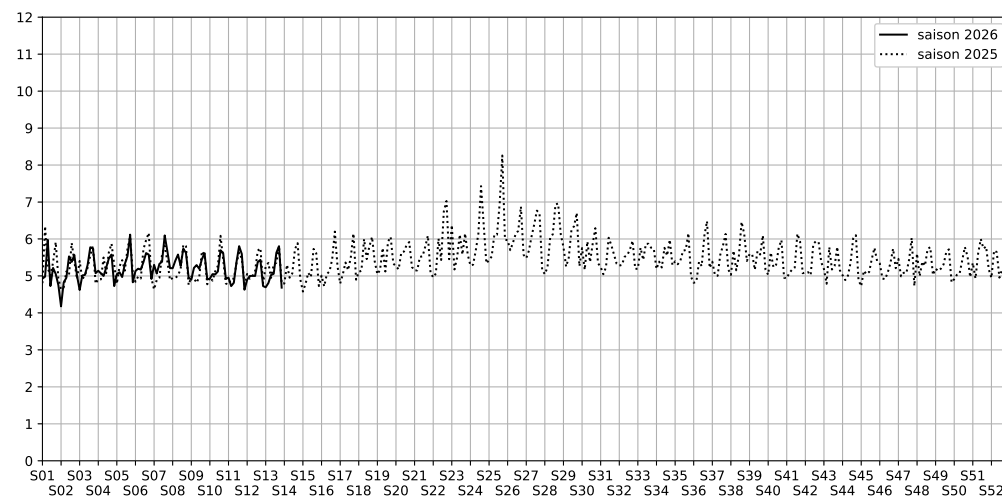

Indice Harmonica Nuit [22h-06h]
Comparaison avec saison précédente à jour équivalent