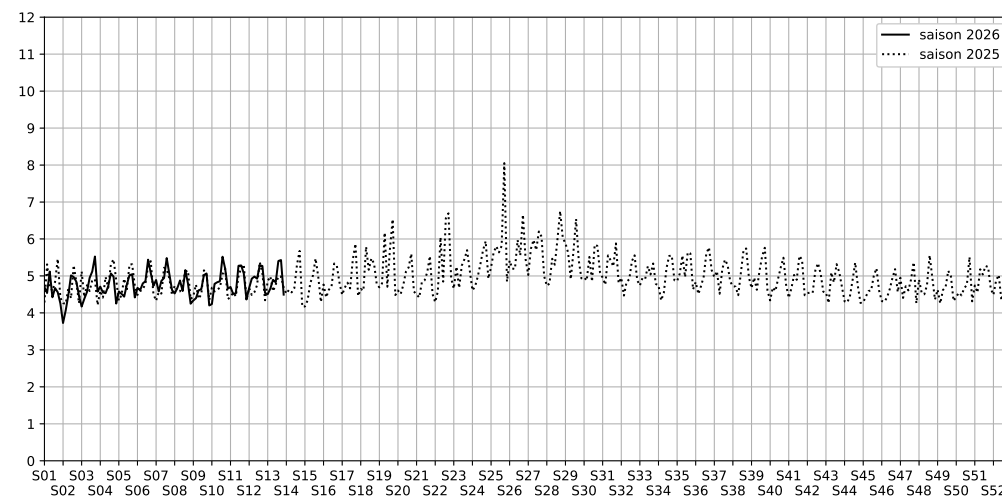

Indice Harmonica Nuit [22h-06h]
Comparaison avec saison précédente à jour équivalent